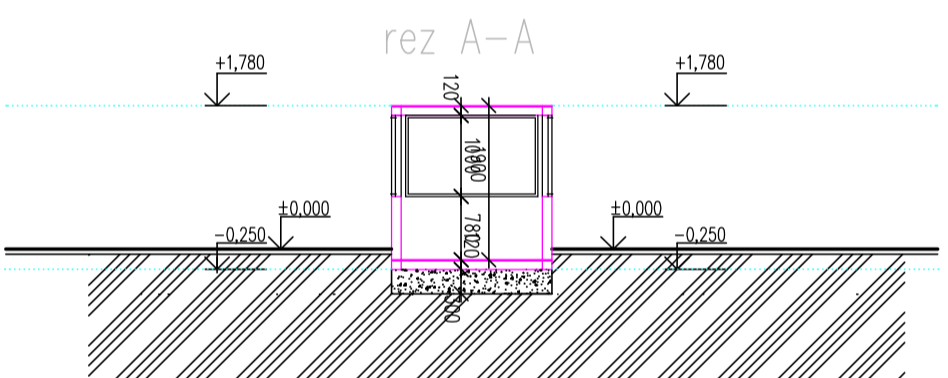

podorys / oceľový kontajner /

pohľad bočný

POZOROVATEĽNÁ SPEVAVCOV

M = 1:100

 <p>ARCHITEKTÚRA INTERIER DESIGN</p> <p>architektonický ateliér ul. Moyzesova 176, 033 01 L. Hradok</p>	Stavba :	JAZIERKO A POZOROVATEĽNÁ SPEVAVCOV
	Miesto :	katastrálne územie PRIBYLINA parcels číslo 5991/2
Investor :	POZEMKOVÉ SPOLOČENSTVO BÝVALÝCH URBARIALISTOV OBCE PRIBYLINA, OBECNÁ 384/6, 032 42 PRIBYLINA	
Spracovateľ :	Astúdio, MOYZESOVA 176, L. HRADOK	Dátum : 10/2020
Vypracoval :	Ing. Gabriela BARTKOVÁ	Z.č. : GB19/2020 PSP