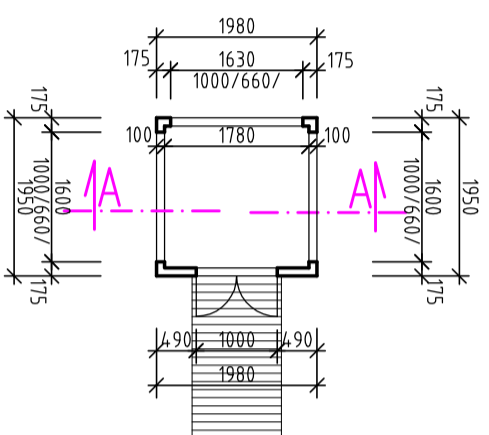

podorys / oceľový kontajner /

pohľad bočný

POZOROVATEĽNÁ SPEVAVCOV

M = 1:100

 <p>ARCHITEKTÚRA INTERIER DESIGN</p> <p>architektonický ateliér ul. Moyzesova 176, 033 01 L. Hradok</p>	Stavba :	JAZIERKO A POZOROVATEĽNÁ SPEVAVCOV
	Miesto :	katastrálne územie PRIBYLINA parcels číslo 5991/2
Investor :	POZEMKOVÉ SPOLOČENSTVO BÝVALÝCH URBARIALISTOV OBCE PRIBYLINA, OBECNÁ 384/6, 032 42 PRIBYLINA	
Spracovateľ :	Astúdio, MOYZESOVA 176, L. HRADOK	Dátum : 10/2020
Vypracoval :	Ing. Gabriela BARTKOVÁ	Z.č. : GB19/2020 PSP