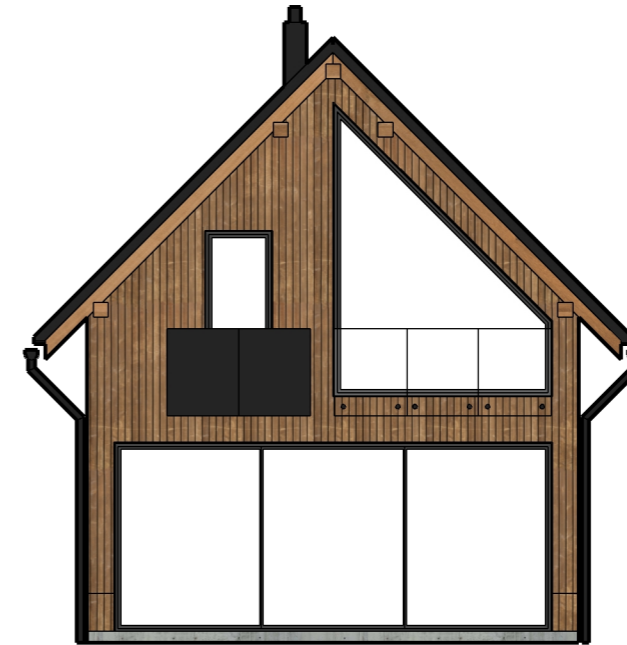

pohľad južný, m1:100

pohľad východný, m1:100

pohľad západný, m1:100

pohľad severný, m1:100

	<b>PROJEKT:</b> PSBU - Podbanské, Rekreačný objekt Štúdia architektúry, Štúdia interiérová				<b>BLAŽEK</b> design
	<b>AUTOR:</b> Mgr. Art. Matej BLAŽEK , Ing.Arch. Diana Hulejová				
	<b>KRESLIL:</b> Mgr. Art. Matej BLAŽEK				
	<b>NÁZOV:</b> PSBU-navrhovaný stav		<b>DÁTUM:</b>	Február/2024	
	<b>INVESTOR:</b> PSBU, Obecná ulica č.384, 032 42 Pribylina		<b>MIERKA:</b>	1:100	
	<b>MIESTO:</b> PSBU - Podbanské		<b>FORMÁT:</b>	A3	
			<b>VÝKRES:</b>	A06	