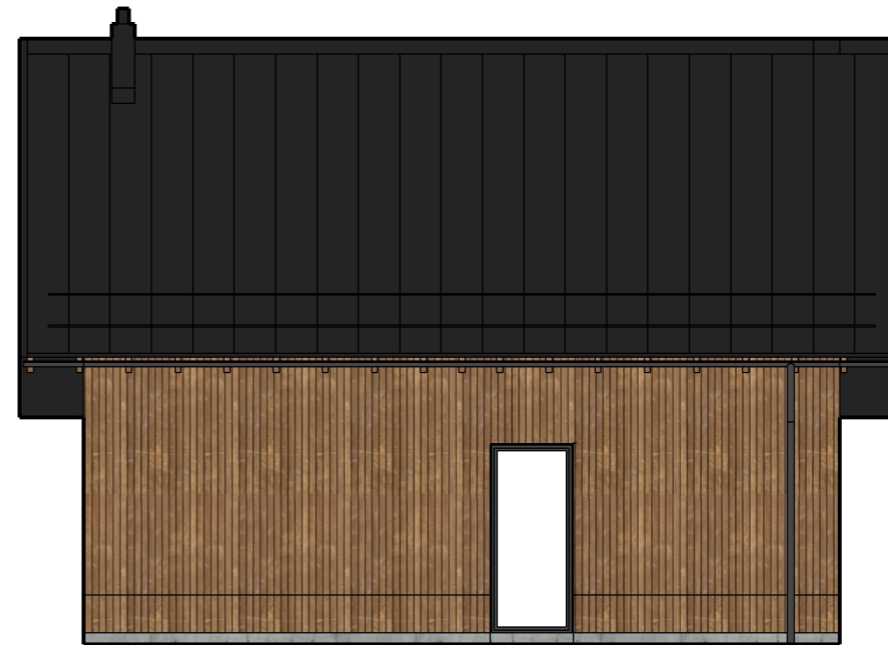

pohľad južný, m1:100

pohľad východný, m1:100

pohľad západný, m1:100

pohľad severný, m1:100

	<b>PROJEKT:</b> PSBU - Podbanské, Rekreačný objekt Štúdia architektúry, Štúdia interiérová				<b>BLAŽEK</b> design
	<b>AUTOR:</b> Mgr. Art. Matej BLAŽEK , Ing.Arch. Diana Hulejová				
	<b>KRESLIL:</b> Mgr. Art. Matej BLAŽEK				
	<b>NÁZOV:</b> PSBU-navrhovaný stav		<b>DÁTUM:</b>	Február/2024	
	<b>INVESTOR:</b> PSBU, Obecná ulica č.384, 032 42 Pribylina		<b>MIERKA:</b>	1:100	
	<b>MIESTO:</b> PSBU - Podbanské		<b>FORMÁT:</b>	A3	
			<b>VÝKRES:</b>	A06	