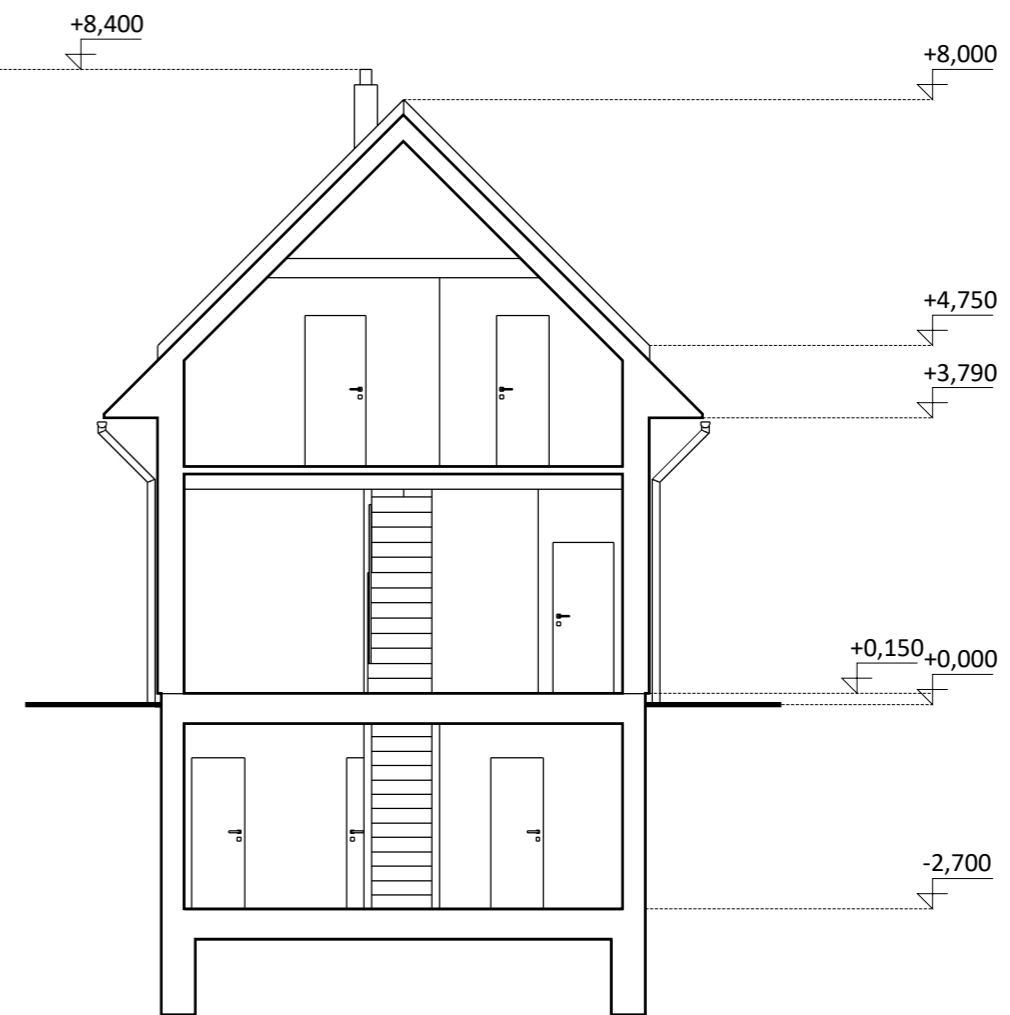

Rezopohľad A-A, m1:100

Rezopohľad B-B, m1:100

	PROJEKT: PSBU - Podbanské, Rekreačný objekt Štúdia architektúry, Štúdia interiérová				BLAŽEK design	
	AUTOR: Mgr. Art. Matej BLAŽEK , Ing. Arch. Diana Hulejová					
	KRESLIL: Mgr. Art. Matej BLAŽEK					
	NÁZOV: PSBU-navrhovaný stav		DÁTUM: Február/2024			
	INVESTOR: PSBU, Obecná ulica č.384, 032 42 Pribylina		MIERKA: 1:100			
	OBJEKT: Rekreačný objekt		FORMÁT:			
MIESTO: PSBU - Podbanské		A3		VÝKRES:		
				A05		